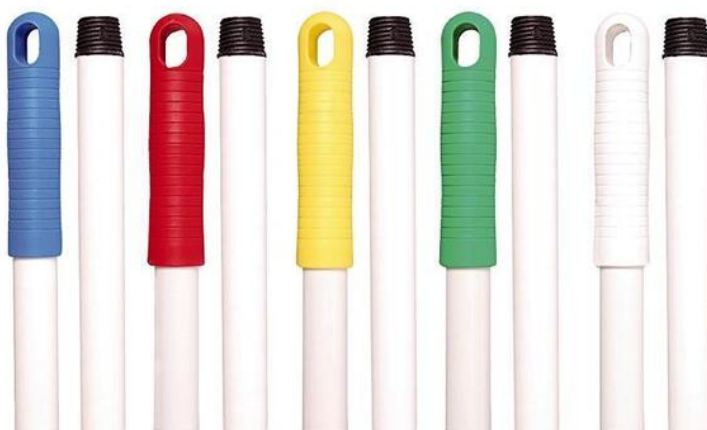

Manche d'hygiène fibre de verre avec manche et filetage 150CM blanc/bleu pièce unitaire Weitaclean

Article : 261822

Photo non contractuelle, suggestion de présentation

Caractéristiques générales

Conservation : Ambiant

Taux de TVA : TVA normale - 7,7%

Manche d'hygiène fibre de verre avec manche et filetage 150CM blanc/bleu pièce unitaire Weitaclean

Article : 261822

Données logistiques

Unité	Poids net (kg)	Poids brut (kg)	Nb d'UQB	Unité Quantité de Base	Nb de colis par unité	Dimensions en mm (PxlxH)	EAN/GTIN
Couche	3.2	0	10	Pièce unitaire	1		
Colis	3.2	0	10	Pièce unitaire			
Palette	3.2	0	10	Pièce unitaire	1		
Pièce unitaire	0.32	0.35	1	Pièce unitaire			07612005007231